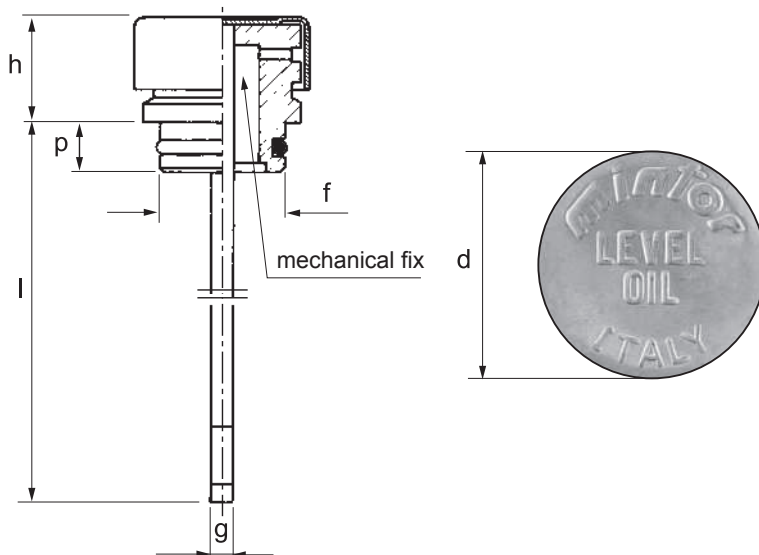

Available on request with anodizing treatment.

ILAS / Standanzeiger mit Entlüftungsbohrung

Standanzeiger aus unbehandelter Aluminiumlegierung mit O- Ring aus NBR 70 Shore für glatte Bohrungen. Großbemessene Kammer mit zwei rechtswinklig zur Achse verlaufenden Einschnitten, durch einen Deckel aus verzinktem Stahl geschützt, wodurch das Eindringen von Fremdkörpern vermeiden und der Austritt des Innendrucks ermöglicht wird. Eingebauter Eichstab. Auf Wunsch mit Min. und Max. - Rasten und verschiedenen Längen.

Auf Anfrage mit Eloxiertbehandlung.

ILAS / Indicateur de niveau avec reniflard

Version caractérisée par la présence d'une bague "OR" pour trous lisses. Vaste chambre avec une entaille perpendiculaire à l'axe et protégée par un couvercle en acier galvanisé de façon à éviter l'introduction de corps étrangers et à permettre l'évacuation des pressions internes. Jauge incorporée, livrée sur demande en différentes longueurs et avec des encoches correspondant respectivement au min et au max.

Sur demande avec traitement d'anodisation.

TIPO	COD.	O - R	h	p	l	Øf^{H11}	g	d
ILAS1	1PISA10A	OR 115	18	9	170	17	5	22
ILAS2	1PISA20A	OR 119	19	9	170	20	5	26
ILAS3	1PISA30A	OR 3081	21	11	170	25	5	30
ILAS4	1PISA40A	OR 3100	26	14	200	30	5	38
ILAS5	1PISA50A	OR 4112	30	14	200	35	5	50